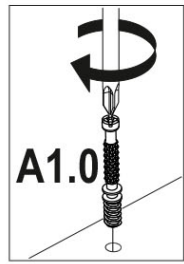

1

A1.0 5x28	A2 8 15x13	C1 8x35	N1 20	P1 4 Ø5	4