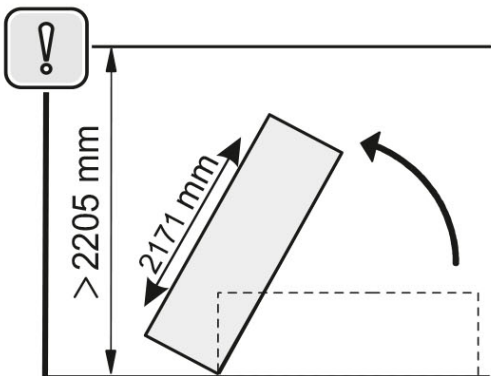

používa pri tehlových a betónových stenách. Na montáž na stenu

použijete upevňovacie prvky vhodné pre daný materiál steny. Ak si

nie ste istí, ktorý typ upevnenia je vhodný pre daný materiál steny,

obráťte sa na odborníka alebo špecializovanú predajňu. Za upevňovacie prvky je

A1.0 5x28 15	A2 15x13 15	B5 10x50 1
C1 8x35 20	D1 2	E2 2
H63 1	I S4 1	M4 M4x22 2
N1 4	P1 Ø5 4	Q 1,5x7 1
R5 3x30 4	R23 6,3x13 4	R24 7x50 10
R102 3,5x16 10	S5 Ø18 3	U 130x35x15 1
V16 80x25x15 2	Y1 2	

1

A1.0  5x28	A2  8 15x13	C1  8x35	N1  20	P1  4 Ø5	4
--	---	--	--	--	---