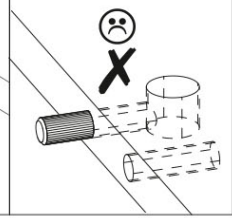

1

A1.0 5x28	A2 8 15x13	C1 8x35	N1 20	P1 4 Ø5	4