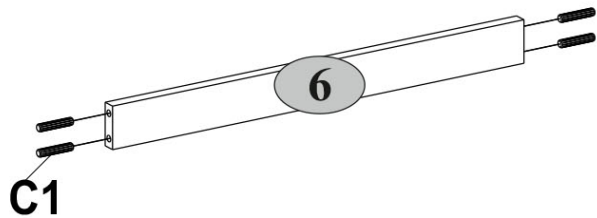

používa pri tehlových a betónových stenách. Na montáž na stenu

použijete upevňovacie prvky vhodné pre daný materiál steny. Ak si

nie ste istí, ktorý typ upevnenia je vhodný pre daný materiál steny,

obráťte sa na odborníka alebo špecializovanú predajňu. Za upevňovacie prvky je

A1.0 5x28 15	A2 15x13 15	B5 10x50 1
C1 8x35 20	D1 2	E2 2
H63 1	I S4 1	M4 M4x22 2
N1 4	P1 Ø5 4	Q 1,5x7 1
R5 3x30 4	R23 6,3x13 4	R24 7x50 10
R102 3,5x16 10	S5 Ø18 3	U 130x35x15 1
V16 80x25x15 2	Y1 2	

1

A1.0  5x28	A2  8 15x13	C1  8x35	N1  20	P1  4 Ø5	4
--	---	--	--	--	---