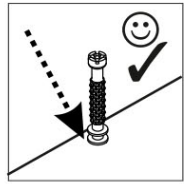

1

A1.0 5x28	A2 8 15x13	C1 8x35	N1 20	P1 4 Ø5	4