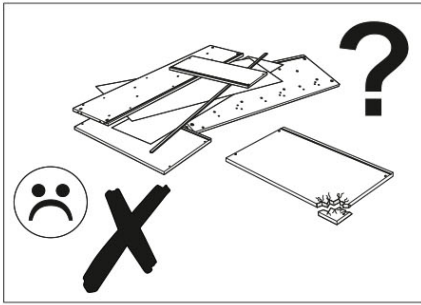

používa pri tehlových a betónových stenách. Na montáž na stenu

použijete upevňovacie prvky vhodné pre daný materiál steny. Ak si

nie ste istí, ktorý typ upevnenia je vhodný pre daný materiál steny,

obráťte sa na odborníka alebo špecializovanú predajňu. Za upevňovacie prvky je

v konečnom dôsledku zodpovedný inštalatér. Na ďalšie zníženie rizika vážnych

telesných poranení a smrti v dôsledku pádu nábytku:

- Umiestnite najťažšie predmety do spodnej zásuvky
- Neukladajte na hornú časť ťažké predmety
- Nikdy nedovoľte deťom liezť na zásuvky, dverka alebo police
- Nábytok používajte na určený účel