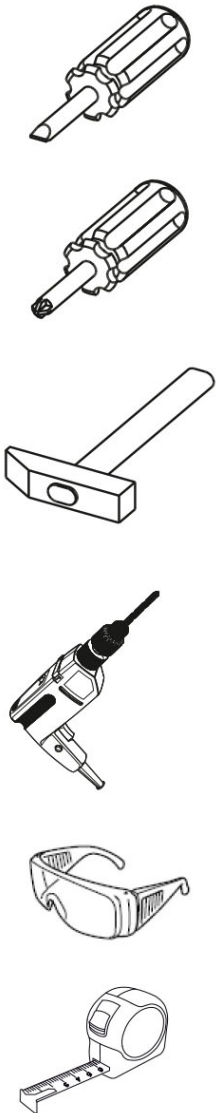

SAFARI 1D

Kód	L, mm	B, mm	H, mm	Q	Balík
1	598	303	16	1	1/2
2	598	303	16	1	1/2
3	564	319	16	1	1/2
4	558	300	16	1	1/2
5	303	100	16	1	1/2
6	564	55	16	1	1/2
7	446	319	16	1	1/2
8	446	319	16	1	1/2
9	2152	600	41	1	2/2
10	2111	600	16	1	2/2
11	436	388	16	1	2/2
Y2	297			1	1/2

A1.0 5x28 15	A2 15x13 15	B5 10x50 1
C1 8x35 20	D1 2	E2 2
H63 1	I S4 1	M4 M4x22 2
N1 4	P1 Ø5 4	Q 1,5x7 1
R5 3x30 4	R23 6,3x13 4	R24 7x50 10
R102 3,5x16 10	S5 Ø18 3	U 130x35x15 1
V16 80x25x15 2	Y1 2	

1

A1.0  5x28	A2  8 15x13	C1  8x35	N1  20	P1  4 Ø5	4
--	---	--	--	--	---

2

3

4

5

6

A1.0  5x28 7	D1  2	E2  2	H63  1	M4  M4x22 2
R5  3x30 4	R23  6,3x13 4	R102  3,5x16 6	V16  80x25x15 2	Y1  1

7

I