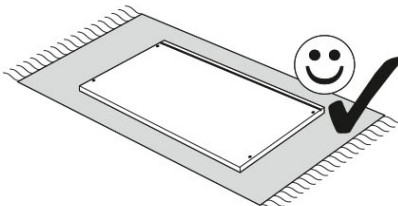

používa pri tehlových a betónových stenách. Na montáž na stenu

použijete upevňovacie prvky vhodné pre daný materiál steny. Ak si

nie ste istí, ktorý typ upevnenia je vhodný pre daný materiál steny,

obráťte sa na odborníka alebo špecializovanú predajňu. Za upevňovacie prvky je

v konečnom dôsledku zodpovedný inštalatér. Na ďalšie zníženie rizika vážnych

telesných poranení a smrti v dôsledku pádu nábytku:

- Umiestnite najťažšie predmety do spodnej zásuvky
- Neukladajte na hornú časť ťažké predmety
- Nikdy nedovoľte deťom liezť na zásuvky, dverka alebo police
- Nábytok používajte na určený účel

A1.0 5x28 15	A2 15x13 15	B5 10x50 1
C1 8x35 20	D1 2	E2 2
H63 1	I S4 1	M4 M4x22 2
N1 4	P1 Ø5 4	Q 1,5x7 1
R5 3x30 4	R23 6,3x13 4	R24 7x50 10
R102 3,5x16 10	S5 Ø18 3	U 130x35x15 1
V16 80x25x15 2	Y1 2	

1

A1.0  5x28	A2  8 15x13	C1  8x35	N1  20	P1  4 Ø5	4
--	---	--	--	--	---