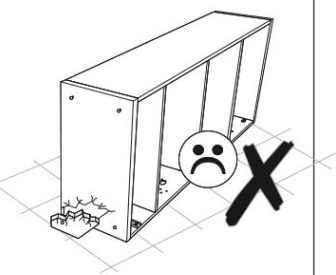

A1.0 5x28 15	A2 15x13 15	B5 10x50 1
C1 8x35 20	D1 2	E2 2
H63 1	I S4 1	M4 M4x22 2
N1 4	P1 Ø5 4	Q 1,5x7 1
R5 3x30 4	R23 6,3x13 4	R24 7x50 10
R102 3,5x16 10	S5 Ø18 3	U 130x35x15 1
V16 80x25x15 2	Y1 2