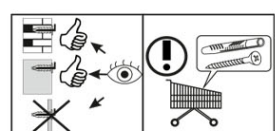

používa pri tehlových a betónových stenách. Na montáž na stenu

použijete upevňovacie prvky vhodné pre daný materiál steny. Ak si

nie ste istí, ktorý typ upevnenia je vhodný pre daný materiál steny,

obráťte sa na odborníka alebo špecializovanú predajňu. Za upevňovacie prvky je

v konečnom dôsledku zodpovedný inštalatér. Na ďalšie zníženie rizika vážnych

telesných poranení a smrti v dôsledku pádu nábytku:

- Umiestnite najťažšie predmety do spodnej zásuvky
- Neukladajte na hornú časť ťažké predmety
- Nikdy nedovoľte deťom liezť na zásuvky, dverka alebo police
- Nábytok používajte na určený účel