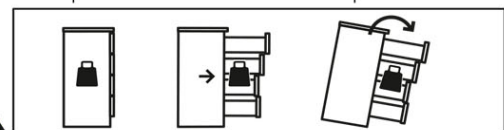

Vôňa.

Nový nábytok môže mať vôňu materiálov, z ktorých je vyrobený. Vôňa môže pretrvávať až tri týždne po inštalácii.

Na zníženie intenzity vône sa odporúča:

- V prípade čalúneného nábytku – výrobok povysávať a miestnosť vyvetrať.

Opakujte 3 – 4-krát denne

- V prípade skriň – utrite handričkou navlhčenou jemným čistiacim prostriedkom, následne utrite čistou, suchou handričkou a vyvetrajte miestnosť, pričom najprv otvorte všetky dverka a zásuvky výrobku

Opakujte 3 – 4-krát denne. Dôležité! Návod si uschovajte pre prípad opätovnej montáže nábytku alebo reklamácie.

Pri podávaní reklamácie použite označenie v návode.

VAROVANIE! Pád nábytku môže spôsobiť vážne alebo smrteľné zranenia v dôsledku pomliaždenín. **VŽDY** upevnite tento nábytok k stene pomocou obmedzovačov. Zabudovaný kolík sa

používa pri tehlových a betónových stenách. Na montáž na stenu

použijete upevňovacie prvky vhodné pre daný materiál steny. Ak si

nie ste istí, ktorý typ upevnenia je vhodný pre daný materiál steny,

obráťte sa na odborníka alebo špecializovanú predajňu. Za upevňovacie prvky je

v konečnom dôsledku zodpovedný inštalatér. Na ďalšie zníženie rizika vážnych

telesných poranení a smrti v dôsledku pádu nábytku:

- Umiestnite najťažšie predmety do spodnej zásuvky
- Neukladajte na hornú časť ťažké predmety
- Nikdy nedovoľte deťom liezť na zásuvky, dverka alebo police
- Nábytok používajte na určený účel