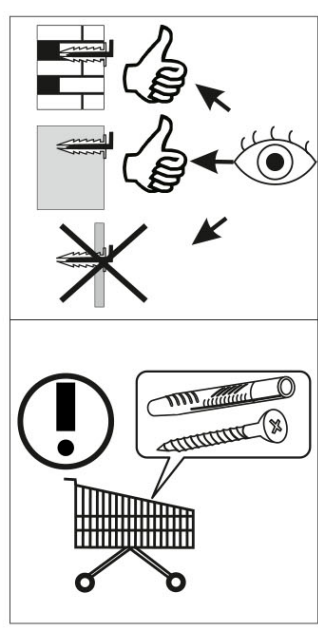

8

B5 10x50 1	S5 Ø18 3	U 130x35x15 1	R102 3,5x16 2