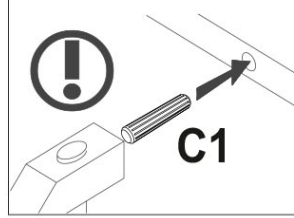

1

A1.0 5x28	A2 8 15x13	C1 8x35	N1 20	P1 4 Ø5	4