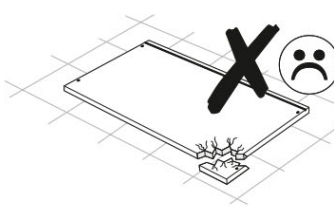

používa pri tehlových a betónových stenách. Na montáž na stenu

použijete upevňovacie prvky vhodné pre daný materiál steny. Ak si

nie ste istí, ktorý typ upevnenia je vhodný pre daný materiál steny,

obráťte sa na odborníka alebo špecializovanú predajňu. Za upevňovacie prvky je

v konečnom dôsledku zodpovedný inštalatér. Na ďalšie zníženie rizika vážnych

telesných poranení a smrti v dôsledku pádu nábytku:

- Umiestnite najťažšie predmety do spodnej zásuvky
- Neukladajte na hornú časť ťažké predmety
- Nikdy nedovoľte deťom liezť na zásuvky, dverka alebo police
- Nábytok používajte na určený účel

A1.0 5x28 15	A2 15x13 15	B5 10x50 1
C1 8x35 20	D1 2	E2 2
H63 1	I S4 1	M4 M4x22 2
N1 4	P1 Ø5 4	Q 1,5x7 1
R5 3x30 4	R23 6,3x13 4	R24 7x50 10
R102 3,5x16 10	S5 Ø18 3	U 130x35x15 1
V16 80x25x15 2	Y1 2	

1

A1.0  5x28	A2  8 15x13	C1  8x35	N1  20	P1  4 Ø5	4
--	---	--	--	--	---