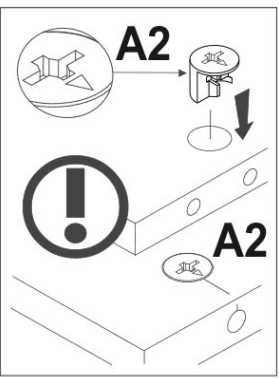

používa pri tehlových a betónových stenách. Na montáž na stenu

použijete upevňovacie prvky vhodné pre daný materiál steny. Ak si

nie ste istí, ktorý typ upevnenia je vhodný pre daný materiál steny,

obráťte sa na odborníka alebo špecializovanú predajňu. Za upevňovacie prvky je

v konečnom dôsledku zodpovedný inštalatér. Na ďalšie zníženie rizika vážnych

telesných poranení a smrti v dôsledku pádu nábytku:

- Umiestnite najťažšie predmety do spodnej zásuvky
- Neukladajte na hornú časť ťažké predmety
- Nikdy nedovoľte deťom liezť na zásuvky, dverka alebo police
- Nábytok používajte na určený účel

A1.0 5x28 15	A2 15x13 15	B5 10x50 1
C1 8x35 20	D1 2	E2 2
H63 1	I S4 1	M4 M4x22 2
N1 4	P1 Ø5 4	Q 1,5x7 1
R5 3x30 4	R23 6,3x13 4	R24 7x50 10
R102 3,5x16 10	S5 Ø18 3	U 130x35x15 1
V16 80x25x15 2	Y1 2	

1

A1.0  5x28	A2  8 15x13	C1  8x35	N1  20	P1  4 Ø5	4
--	---	--	--	--	---