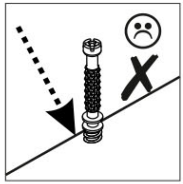

1

A1.0 5x28	A2 8 15x13	C1 8x35	N1 20	P1 4 Ø5	4