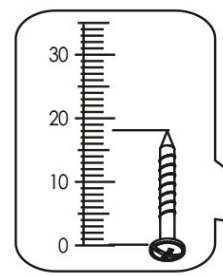

používa pri tehlových a betónových stenách. Na montáž na stenu

použijete upevňovacie prvky vhodné pre daný materiál steny. Ak si

nie ste istí, ktorý typ upevnenia je vhodný pre daný materiál steny,

obráťte sa na odborníka alebo špecializovanú predajňu. Za upevňovacie prvky je

v konečnom dôsledku zodpovedný inštalatér. Na ďalšie zníženie rizika vážnych

telesných poranení a smrti v dôsledku pádu nábytku:

- Umiestnite najťažšie predmety do spodnej zásuvky
- Neukladajte na hornú časť ťažké predmety
- Nikdy nedovoľte deťom liezť na zásuvky, dverka alebo police
- Nábytok používajte na určený účel

A1.0 5x28 15	A2 15x13 15	B5 10x50 1
C1 8x35 20	D1 2	E2 2
H63 1	I S4 1	M4 M4x22 2
N1 4	P1 Ø5 4	Q 1,5x7 1
R5 3x30 4	R23 6,3x13 4	R24 7x50 10
R102 3,5x16 10	S5 Ø18 3	U 130x35x15 1
V16 80x25x15 2	Y1 2	

1

A1.0  5x28	A2  8 15x13	C1  8x35	N1  20	P1  4 Ø5	4
--	---	--	--	--	---