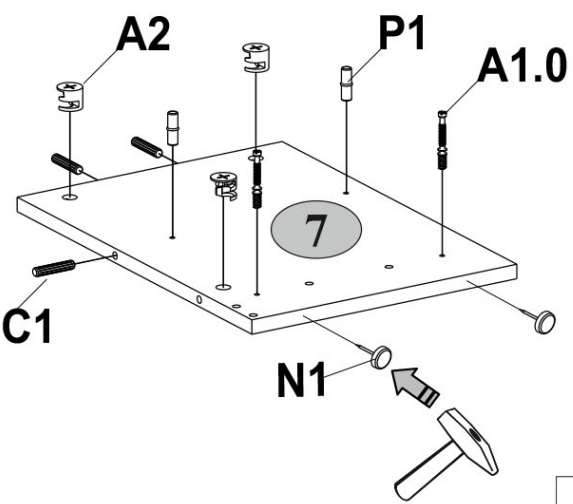

v konečnom dôsledku zodpovedný inštalatér. Na ďalšie zníženie rizika vážnych

telesných poranení a smrti v dôsledku pádu nábytku:

- Umiestnite najťažšie predmety do spodnej zásuvky
- Neukladajte na hornú časť ťažké predmety
- Nikdy nedovoľte deťom liezť na zásuvky, dverka alebo police
- Nábytok používajte na určený účel

A1.0 5x28 15	A2 15x13 15	B5 10x50 1
C1 8x35 20	D1 2	E2 2
H63 1	I S4 1	M4 M4x22 2
N1 4	P1 Ø5 4	Q 1,5x7 1
R5 3x30 4	R23 6,3x13 4	R24 7x50 10
R102 3,5x16 10	S5 Ø18 3	U 130x35x15 1
V16 80x25x15 2	Y1 2	

1

A1.0  5x28	A2  8 15x13	C1  8x35	N1  20	P1  4 Ø5	4
--	---	--	--	--	---